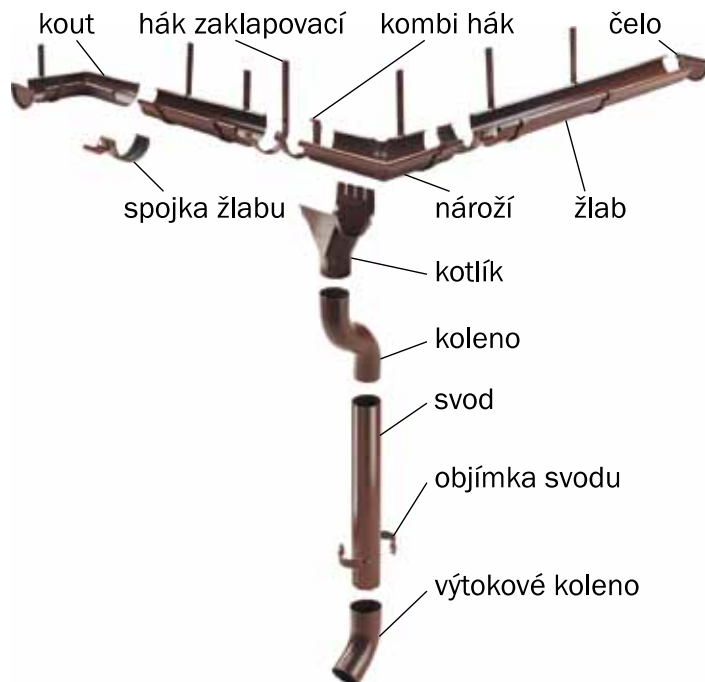

SVODOVÁ ROURA

Symbol	Délka m	Kč/m bez DPH	Kč/m s DPH
SVOD 100	1, 3, 5	219,00	262,80
SVOD 90	1, 3, 5	185,00	222,80

OBJÍMKA SVODU ŠROUBOVACÍ

Symbol	Kč/ks bez DPH	Kč/ks s DPH
OBT 100	69,00	82,80
OBT 90	65,00	78,00

LAPAČ NEČISTOT A OBJÍMKA LAPAČE NEČISTOT

Symbol	Kč/ks bez DPH	Kč/ks s DPH
LN	188,00	225,60
OL	55,00	66,00

TRN PRO ŠROUBOVACÍ OBJÍMKA S HMOŽDINKOU

Symbol	Kč/ks bez DPH	Kč/ks s DPH
SO 100	21,00	25,20
SO 160	34,00	40,80
SO 200	53,00	63,60

Okapový systém SATJAM Niagara je k dodání v barvách červená, hnědá, černá, terakota, šedá, bílá.

Folie SATJAMFOL

FOLIE SATJAMFOL

Symbol	Rozměr m	Kč/m² bez DPH	Kč/m² s DPH
WI 135	1.5 x 50	39,00	46,80
WI 170	1.5 x 50	51,00	61,20

WI – difuzní folie pro použití na bednění i izolaci

DOPLŇKY K FÓLIÍM

Symbol	Rozměr mm	Kč/m² bez DPH	Kč/m² s DPH
SP-DS¹⁾	0.2 x 19	235,00	282,00
SP-SS²⁾	0.1 x 50	295,00	354,00

1) spojovací páska oboustranná s výztuhou, role 25 m
  2) opravná páska jednostranná, role 25 m

SATJAM, s.r.o., Michalská 1032/21, 710 00 Ostrava,

tel.: +420 596 223 511, fax: +420 596 223 560, e-mail: satjam@satjam.cz

- Praha – tel.: +420 281 980 861, fax: +420 281 980 863, e-mail: praha@satjam.cz
- Brno – tel.: +420 517 070 019, fax: +420 517 070 021, e-mail: brno@satjam.cz
- Ostrava – tel.: +420 596 223 535, fax: +420 596 231 098, e-mail: ostrava@satjam.cz
- Hradec Králové – tel.: +420 495 490 877, fax: +420 495 490 880, e-mail: hradec.kralove@satjam.cz
- Ústí nad Labem – tel.: +420 477 750 311, fax: +420 477 750 310, e-mail: usti@satjam.cz

SATJAM, s.r.o., Priemyselný areál 3577/4,

P.O.BOX 66, 058 01 Poprad,
tel.: +421 527 723 617, fax: +421 527 893 512
e-mail: poprad@satjam.sk, www.satjam.sk

- VÝCHOD: +421 911 909 095
- STŘED: +421 903 990 060
- ZÁPAD: +421 902 897 060

Náš kompletní sortiment:

- střešní krytiny
- okapové systémy
- střešní doplňky
- trapézové plechy
- stěnové kazety, panely
- konstrukční profily
- sendvičové panely
- rovinné plechy, svitky
- profily pro sádkokarton
- interiérové podhledy a obklady

Jsme držitelé certifikátů:

- ČSN EN ISO 9001:2001
- ČSN EN ISO 14001:2005
- OHSAS 18001:2007

Váš prodejce: