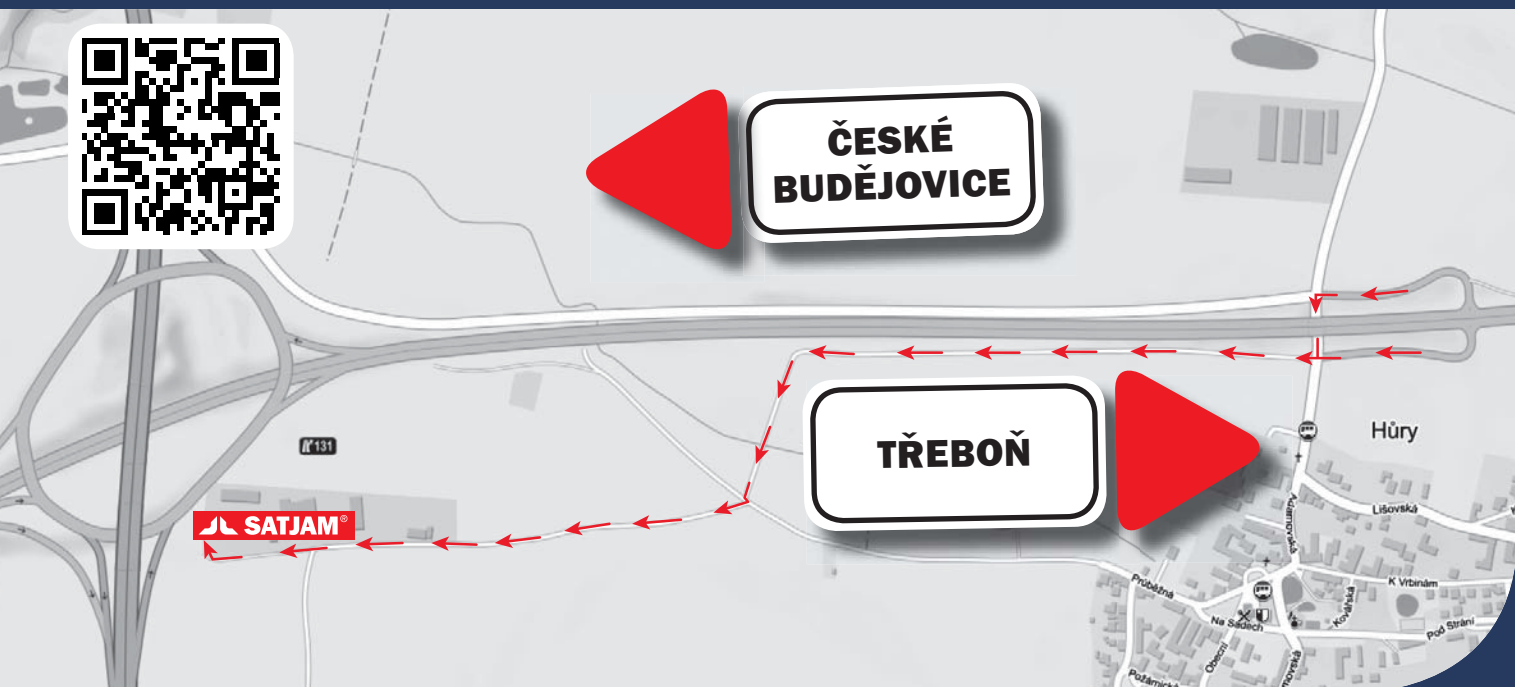

SATJAM®

střechy · okapy · trapézy

POZOR ZMĚNA PŘÍJEZDU Z DŮVODU STAVBY DÁLNICE, JE ZMĚNA PŘÍJEZDU NA POBOČKU V ČESKÝCH BUDĚJOVICÍCH

Hůry 176

373 71 České Budějovice

Tel.: +420 380 070 171

Fax: +420 380 070 170