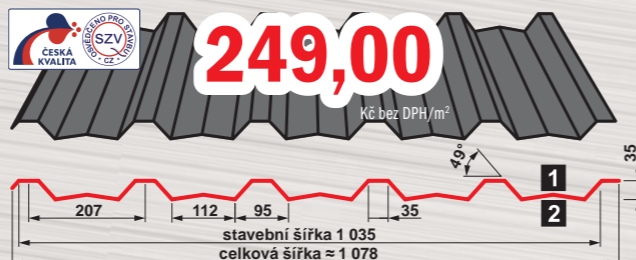

SATJAM SAT35 Trend