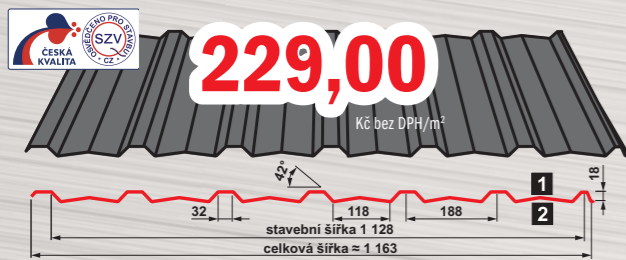

SATJAM SAT18 NP Trend