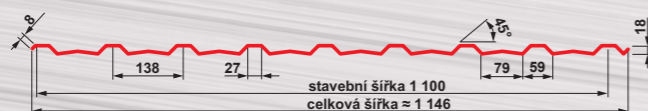

minimální výrobní délka 0,5 m
maximální výrobní délka 8,0 m

Trapézový profil	SAT18 Trend
Materiál	polyestersat 0,5 mm (PE 25)
Barvy	červenohnědá (RAL 3009) hnědá (RAL 8017) grafitová šed' (RAL 7024)
Akční cena	250,00 Kč bez DPH/m² 302,50 Kč s DPH/m² 229,00 Kč bez DPH/m² 277,10 Kč s DPH/m²

- červenohnědá RAL 3009
- grafitová šed' RAL 7024
- hnědá RAL 8017

SATJAM®
Lehká střecha s tradicí

SATJAM Taurus® Modul
maloformátová střešní krytina