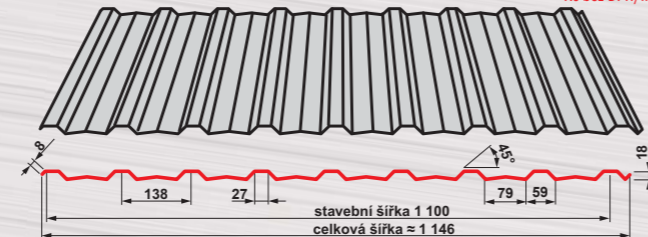

SAT18 Trend 229,00 Kč bez DPH/m²

Materiál	satmat hrubozrný 35 µm	polyestersat 25 µm
Stavební šíře	1100 mm	1100 mm
Barvy	červenohnědá (RAL 3009) hnědá (RAL 8017) grafitová šed' (RAL 7024)	červenohnědá (RAL 3009) hnědá (RAL 8017) grafitová šed' (RAL 7024)
Ceníková cena	*	250,00 Kč bez DPH/m²
Akční cena	229,00 Kč bez DPH/m²	229,00 Kč bez DPH/m²
	277,10 Kč s DPH/m²	277,10 Kč s DPH/m²

Zaváděcí ceny!

Povrchová úprava	polyestersat 25	TopMat® 35 PMH	Purmax®	Purmat®	AluMat® AluMat® Stucco	
Délka tašky	350 mm					
Barvy	všechny barvy v nabídce					
Zaváděcí cena	Kč bez DPH/m²	309,00	369,00	409,00	419,00	459,00
	Kč s DPH/m²	373,90	446,50	494,90	507,00	555,40