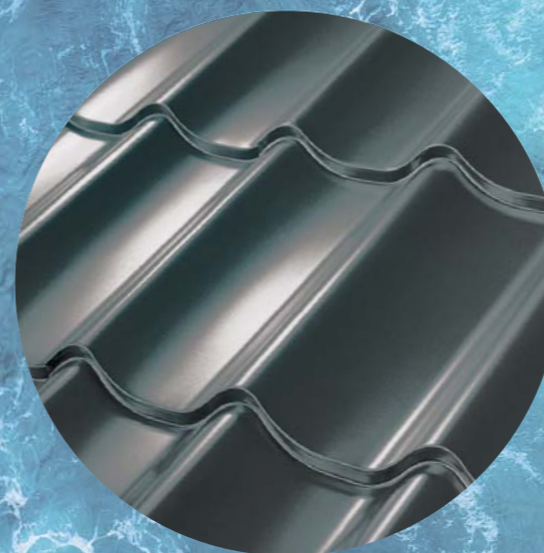

299,00 Kč bez DPH/m²
361,80 Kč s DPH/m²

499,00 Kč bez DPH/m²
603,80 Kč s DPH/m²

* Prázdninová cena platí i pro provedení Long.
Neplatí pro provedení s antikondenzační úpravou.

SATJAM®
roof

20% SLEVA

OCEL
299,00*
Polyestersat 25 µm