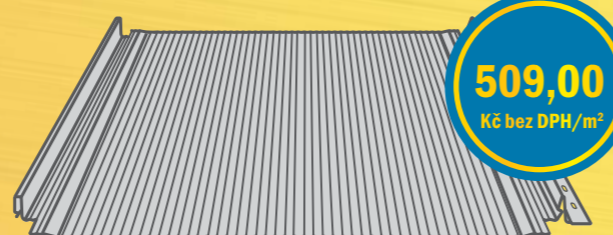

509,00
Kč bez DPH/m²

S mikroprofilací se zástřihem

JSME DRŽITELI CERTIFIKÁTŮ

- ČSN EN ISO 9001:2016
- ČSN EN ISO 14001:2016
- ČSN ISO 45001:2018

Platnost jen do vyprodání zásob. Ceny platné od 1. ledna 2024.

AKČNÍ NABÍDKA PRO PRŮMYSL

POZOR NABÍDKA PLATNÁ JEN DO VYPRODÁNÍ ZÁSOB

SLEVA
až
-20 %