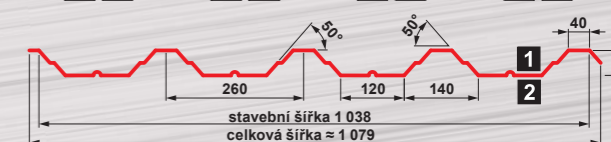

SAT50

Trapézový profil	SAT50	
Materiál	polyestersat 0,70 mm/0,75 mm (PE 25) aluzinek 0,88 mm (AlZn)	
Akční cena PE 25 0,70 mm bílá RAL 9010	~~423,00 Kč bez DPH/m²~~ 511,00 Kč s DPH/m²	340,00 Kč bez DPH/m² 411,40 Kč s DPH/m²
Akční cena PE 25 0,75 mm bílá RAL 9010	~~451,00 Kč bez DPH/m²~~ 545,70 Kč s DPH/m²	365,00 Kč bez DPH/m² 441,70 Kč s DPH/m²
Akční cena AlZn 0,88 mm aluzinek	~~489,00 Kč bez DPH/m²~~ 591,70 Kč s DPH/m²	405,00 Kč bez DPH/m² 490,10 Kč s DPH/m²

Platnost jen do vyprodání zásob. Ceny platné od 1. ledna 2024.