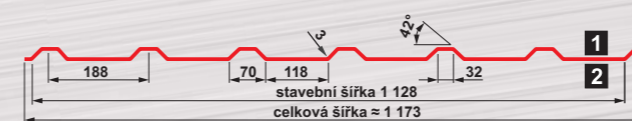

SAT18 N

Trapézový profil	SAT18 N	
Materiál	polyestersat 0,70 mm/0,75 mm (PE 25) aluzinek 0,88 mm (AlZn)	
Akční cena PE 25 0,70 mm bílá RAL 9010	~~388,00 Kč bez DPH/m²~~ 469,50 Kč s DPH/m²	310,00 Kč bez DPH/m² 375,10 Kč s DPH/m²
Akční cena PE 25 0,75 mm bílá RAL 9010	~~414,00 Kč bez DPH/m²~~ 500,00 Kč s DPH/m²	335,00 Kč bez DPH/m² 405,40 Kč s DPH/m²
Akční cena AlZn 0,88 mm aluzinek	~~449,00 Kč bez DPH/m²~~ 543,00 Kč s DPH/m²	370,00 Kč bez DPH/m² 447,70 Kč s DPH/m²