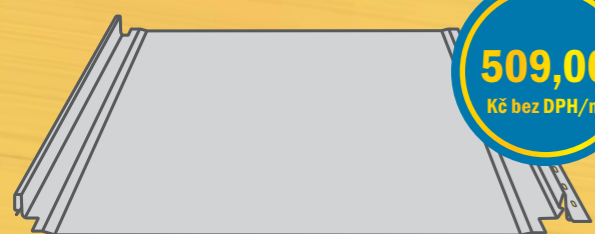

SATJAM Rapid DeLuxe 510

509,00
Kč bez DPH/m²

Se zástřihy a bez prolisů