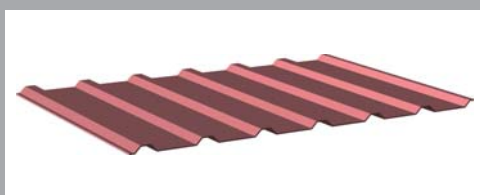

# AKČNÍ NABÍDKA POLYESTERSAT 25 µm od 209,00 Kč/m<sup>2</sup>

[www.satjam.cz](http://www.satjam.cz)

Střešní krytina	<b>SATJAM Trend</b>
Povrchová úprava	<b>Polyestersat 25 µm</b>
Barvy	<b>celá barevná nabídka</b>
Akční cena	<b>209,00 Kč bez DPH/m<sup>2</sup></b> 252,90 Kč s DPH/m <sup>2</sup>

Střešní krytina	<b>SATJAM Grande</b>
Povrchová úprava	<b>Polyestersat 25 µm</b>
Barva	<b>RAL 8017, RAL 3011</b>
Akční cena	<b>252,00 Kč bez DPH/m<sup>2</sup></b> 304,90 Kč s DPH/m <sup>2</sup>

Střešní krytina	<b>SATJAM Roof</b>
Povrchová úprava	<b>Polyestersat 25 µm</b>
Barva	<b>RAL 8017, RAL 3011</b>
Akční cena	<b>252,00 Kč bez DPH/m<sup>2</sup></b> 304,90 Kč s DPH/m <sup>2</sup>