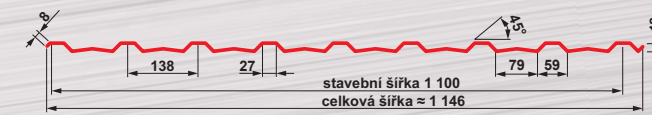

SAT18 Trend

-16%

minimální výrobní délka 0,5 bm
maximální výrobní délka 8,0 bm **NOVĚ PŘIDÁNO**

Trapézový profil	SAT18 Trend	
Materiál	polyestersat 0,5 mm (PE 25)	
Barvy	červenohnědá (RAL 3009) hnědá (RAL 8017) grafitová šed' (RAL 7024)	
Akční cena	299,00 Kč bez DPH/m² 361,80 Kč s DPH/m²	250,00 Kč bez DPH/m² 302,50 Kč s DPH/m²

- červenohnědá RAL 3009
- grafitová šed' RAL 7024
- hnědá RAL 8017

Akční nabídka se nevztahuje na provedení s antikondenzační úpravou. Tato nabídka je platná pro střešní i stěnové provedení.

NOVINKA
2023