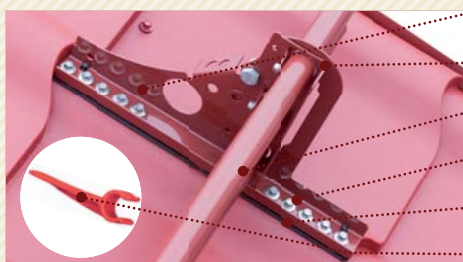

Sada obsahuje 5 ks těsnění a 20 ks šroubů a je pro instalaci 5 ks držáků.

### SNĚHOVÉ ZÁBRANY TRUBKOVÉ – SATJAM Grande, Roof, Trend, Arad Premium, Taurus Premium a Trapez

- ..... Držák sněhové zábrany
- ..... Fixace sněhové zábrany se šrouby
- ..... Trubka v délce 2 400 mm – možnost vložení 1 až 3 ks
- ..... Nerezové šrouby 19×6,3
- ..... Těsnění EPDM k držáku
- ..... Zábrana proti sjíždění ledu

### SNĚHOVÉ ZÁBRANY TRUBKOVÉ – SATJAM Rapid

- ..... Držák sněhové zábrany - SATJAM Rapid
- ..... Fixace sněhové zábrany se šrouby
- ..... Trubka v délce 2 400 mm – možnost vložení 1 až 3 ks
- ..... Zábrana proti sjíždění ledu