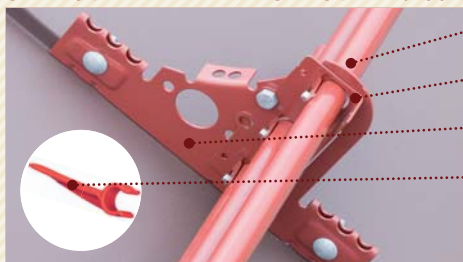

SNĚHOVÉ ZÁBRANY TRUBKOVÉ – Falcovaná krytina

- ..... Trubka v délce 2 400 mm – možnost vložení 1 až 3 ks
- ..... Fixace sněhové zábrany se šrouby
- ..... Držák sněhové zábrany - Falcovaná krytina
- ..... Zábrana proti sjíždění ledu

Symbol	Název	MJ	Cena bez DPH	Cena s DPH
DSZ-F.CWL.XXXX	Držák sněhové zábrany - Falcovaná krytina	ks	508,00	614,70
SM-SZ.CWL.0.0.0	Spojovací sada sněhové zábrany se šrouby	sada	74,00	89,50
UK-SZ.CWL.XXXX	Fixace sněhové zábrany se šrouby	sada	137,00	165,80
SZT.CWL.XXXX.2400	Trubka v délce 2 400 mm	ks	529,00	640,10
ZL.CWL. 3009; 7040; 9005	Zábrana proti sjíždění ledu	ks	63,00	76,20

XXXX barevné provedení: černý RAL 9005, hnědý RAL 8017, červený RAL 3011 a šedý RAL 7024