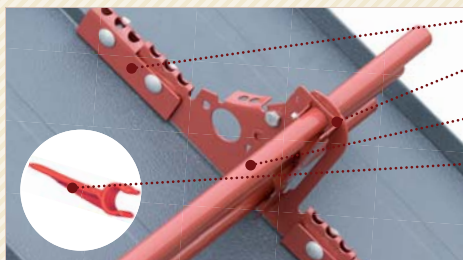

### SNĚHOVÉ ZÁBRANY TRUBKOVÉ – SATJAM Grande, Roof, Trend, Arad Premium, Taurus Premium a Trapez

- ..... Držák sněhové zábrany
- ..... Fixace sněhové zábrany se šrouby
- ..... Trubka v délce 2 400 mm – možnost vložení 1 až 3 ks
- ..... Nerezové šrouby 19×6,3
- ..... Těsnění EPDM k držáku
- ..... Zábrana proti sjíždění ledu

Symbol	Název	MJ	Cena bez DPH	Cena s DPH
<b>DSZ-T.CWL.XXXX</b>	Držák sněhové zábrany	ks	<b>260,00</b>	314,60
<b>SM-DSZ.CWL.0.0.0</b>	Nerezové šrouby 19×6,3 (30 ks)	sada	<b>529,00</b>	640,10
<b>GT-DSZ.CWL.0.0.0</b>	Těsnění EPDM k držáku	ks	<b>60,00</b>	72,60
<b>UK-SZ.CWL.XXXX</b>	Fixace sněhové zábrany se šrouby	sada	<b>137,00</b>	165,80
<b>SZT.CWL.XXXX.2400</b>	Trubka v délce 2 400 mm	ks	<b>529,00</b>	640,10
<b>SM-SZ.CWL.0.0.0</b>	Spojovací sada sněhové zábrany se šrouby	sada	<b>74,00</b>	89,50
<b>ZL.CWL. 3009; 7040; 9005</b>	Zábrana proti sjíždění ledu	ks	<b>63,00</b>	76,20

### SNĚHOVÉ ZÁBRANY TRUBKOVÉ – SATJAM Rapid

- ..... Držák sněhové zábrany - SATJAM Rapid
- ..... Fixace sněhové zábrany se šrouby
- ..... Trubka v délce 2 400 mm – možnost vložení 1 až 3 ks
- ..... Zábrana proti sjíždění ledu