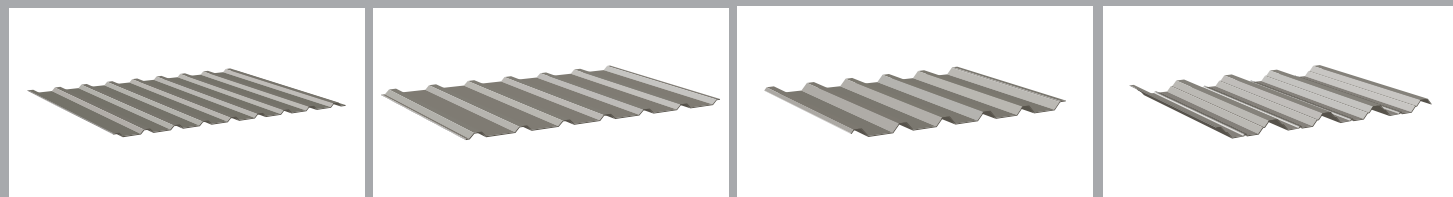

AKCE SATMAT 35 PM

za mimořádnou cenu

v barevném provedení višňová, černá, grafitová šed', hnědá

od **179,00 Kč/m²**

www.satjam.cz

Sřešní krytina	SATJAM Trend	Sřešní krytina	SATJAM Grande	Sřešní krytina	SATJAM Roof	Sřešní krytina	SATJAM Rapid 510
Povrchová úprava	35 µm SATMAT	Povrchová úprava	35 µm SATMAT	Povrchová úprava	35 µm SATMAT	Povrchová úprava	35 µm SATMAT
Barva	RR 028, RR 033, RR 023, RAL 8017	Barva	RR 028, RR 033, RR 023, RAL 8017	Barva	RR 028, RR 033, RR 023, RAL 8017	Barva	RR 028, RR 033, RR 023, RAL 8017
Původní cena	228,00 Kč bez DPH/m²	Původní cena	279,00 Kč bez DPH/m²	Původní cena	279,00 Kč bez DPH/m²	Původní cena	368,00 Kč bez DPH/m²
Ceníková cena	179,00 Kč bez DPH/m² 216,60 Kč s DPH/m ²	Ceníková cena	199,00 Kč bez DPH/m² 240,80 Kč s DPH/m ²	Ceníková cena	199,00 Kč bez DPH/m² 240,80 Kč s DPH/m ²	Ceníková cena	299,00 Kč bez DPH/m² 361,80 Kč s DPH/m ²

Sřešní krytina	SATJAM SAT18	Sřešní krytina	SATJAM SAT18 N	Sřešní krytina	SATJAM SAT35	Sřešní krytina	SATJAM SAT50
Povrchová úprava	35 µm SATMAT	Povrchová úprava	35 µm SATMAT	Povrchová úprava	35 µm SATMAT	Povrchová úprava	35 µm SATMAT
Barva	RR28, RR33, RR23, RAL 8017	Barva	RR28, RR33, RR23, RAL 8017	Barva	RR28, RR33, RR23, RAL 8017	Barva	RR28, RR33, RR23, RAL 8017
Původní cena	265,00 Kč bez DPH/m²	Původní cena	258,00 Kč bez DPH/m²	Původní cena	281,00 Kč bez DPH/m²	Původní cena	280,00 Kč bez DPH/m²
Ceníková cena	189,00 Kč bez DPH/m² 228,70 Kč s DPH/m ²	Ceníková cena	189,00 Kč bez DPH/m² 228,70 Kč s DPH/m ²	Ceníková cena	209,00 Kč bez DPH/m² 252,90 Kč s DPH/m ²	Ceníková cena	209,00 Kč bez DPH/m² 252,90 Kč s DPH/m ²